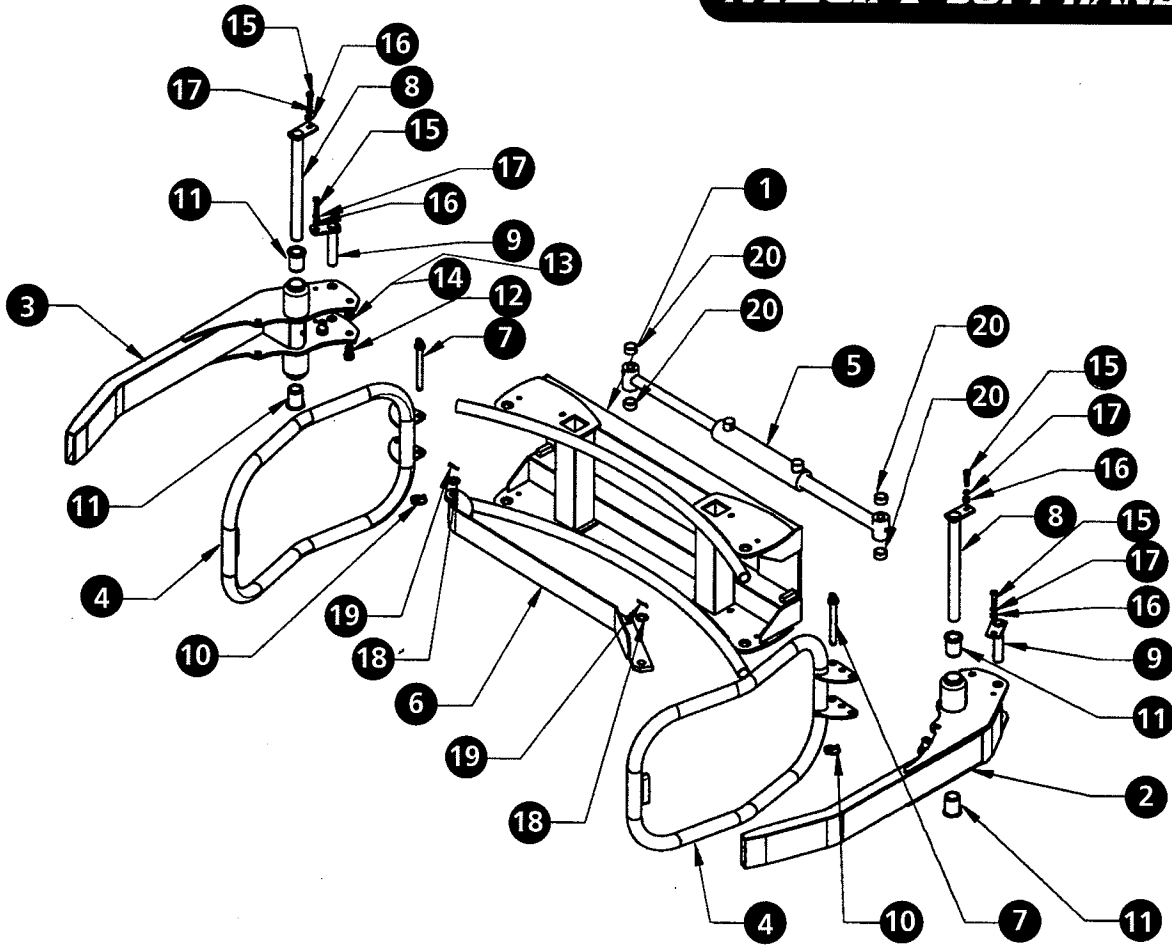

MEGA SOFT HANDS PARTS

Item No.	Description	Qty	Part Code	Notes
1	Mega Main Frame	1	S - 450	
2	Mega LH Arm	1	S - 451	
3	Mega RH Arm	1	S - 452	
4	Mega Hand	2	S - 453	
5	Mega Ram	1	S - 454	
6	Mega Equalizer Bar	1	S - 455	
7	Hand Pin	2	S - 458	
8	Arm Pin Long	2	S - 459	
9	Arm Pin Short	2	S - 460	
10	Lynch Pin AG 1	2	S - 498	
11	1½" Hat Bush 4789	4	S - 461	
12	M20 X 40 Bolt	2	S - 462	
13	M20 Nut	2	S - 463	
14	20mm Spring Washer	2	S - 464	
15	M10 X 30 Bolt	4	S - 465	
16	M10 Nyloc Nut	4	CH - 217	
17	M10 Washer	4	CH - 222	
18	1" ZP Washer	2	CH - 220	
19	Split Pin	2	CH - 227	
20	Ram Spacer	4	S - 467	
	Ram Hose	2	S - 466	Not Shown
	Lock Valve Kit	1	MEGA - LVK	Optional
	Safety Back Frame	1	MEGA - SBF	Optional