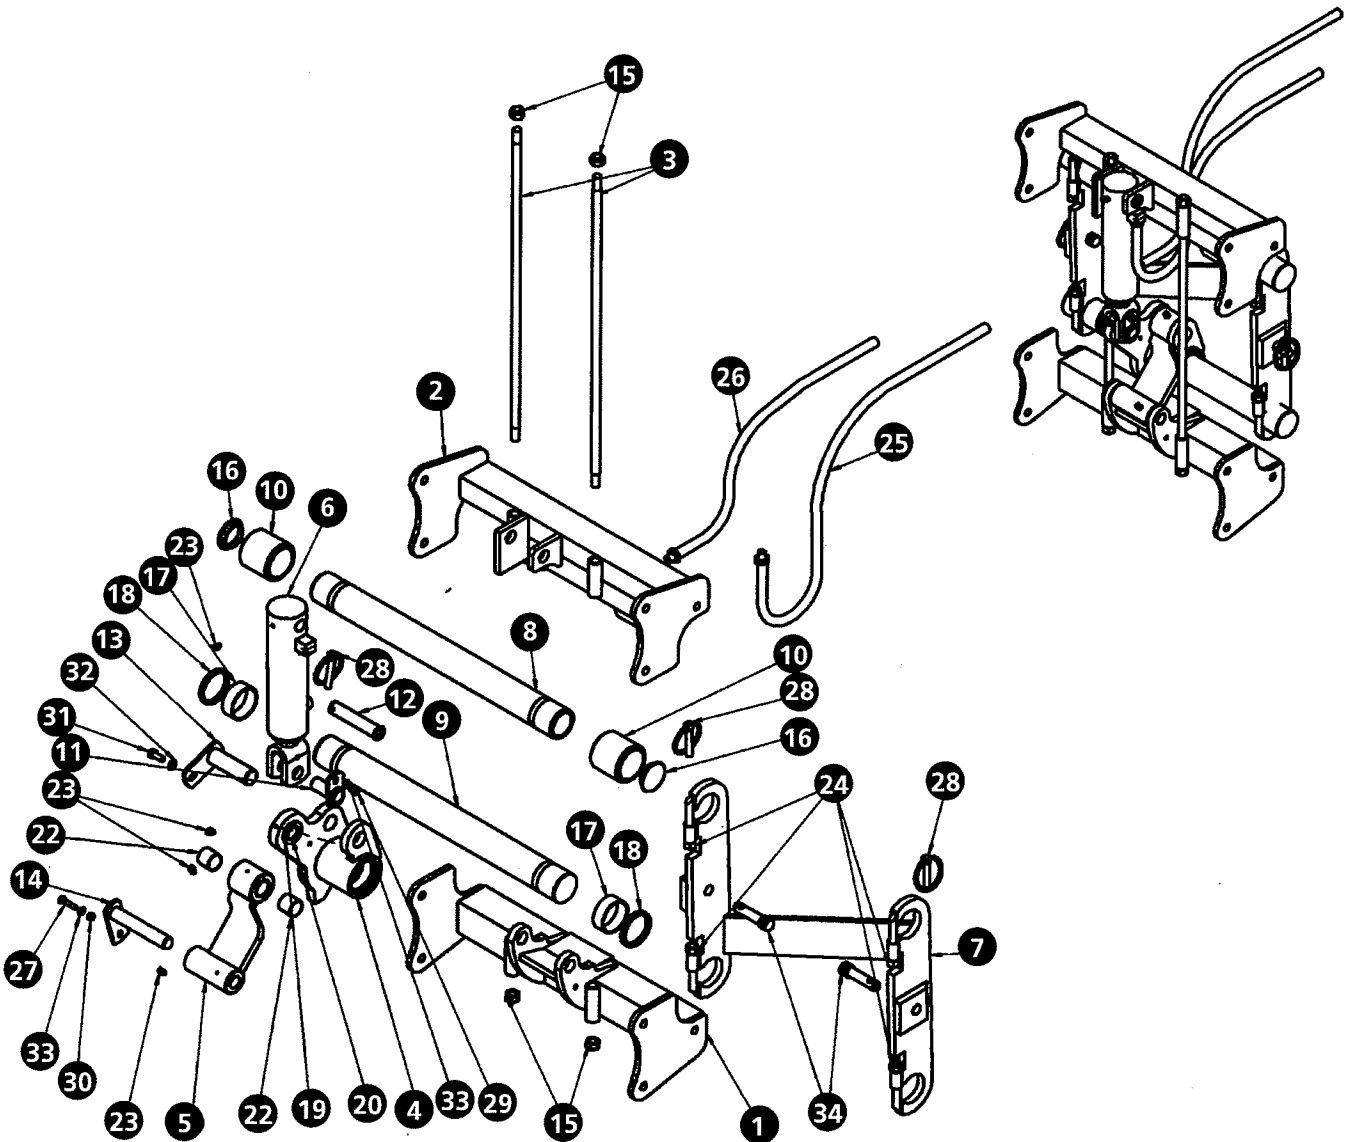

IMAX T ASSEMBLY

IMAX T ASSEMBLY (Tilt only)

Item No	Description	Qty Per M/C	Part Code	Drg No.
1	Lower Brace	1	F-505	7400
2	Upper Brace	1	F-506	7401
3	Tie Rod	2	F-507	4339
4	Toggle Housing	1	F-508	
5	Dog Bone	1	F-509	7404
6	Tilt Cylinder	1	F-510	
7	Z-Frame	1	F-511	7403
8	Plated Tube	1	F-530	4506
9	Plated Bar	1	F-512	4507
10	Steel Spacer	2	F-531	4778
11	Tilt Clevis Pin	1	F-517	4552
12	Tilt Ram Base Pin	1	F-536	4553
13	Link Pin	1	F-519	4555
14	Link Pivot Pin	1	F-518	4554
15	5/8 UNF Nylock Nut	4	F-558	5945
16	PVC End Cap	2	F-532	
17	Wear Rings 2½" X 2¾" x 1"	6	F-524	5973

Item No	Description	Qty Per M/C	Part Code	Drg No.
18	Wyclip Wiper 2½"	6	F-523	5972
19	Spherical Ball Sleeve	1	F-520	4572
20	Spherical Ball	1	F-521	4729
21	Tilt Ram Seal Kit	1	SK250125	
22	Dog Bone Bush	2	F-525	4728
23	¼ UNF Grease Nipple	5	CH-230	
24	M14 X 2 Nut	4	F-528	
25	Hose 1300L - ¼ QRC	1	F-526	
26	Hose 1200L - ¼ QRC	1	F-527	
27	M8 X 35 Bolt	1	F-534	
28	AG-3 Lynch Pin	3	CH-500	
29	M8 X 15 Bolt	1	F-624	
30	M8 Nyloc Nut	1	CH-218	
31	M10 X 25 Bolt	1	F-535	
32	M10 Washer	1	CH-222	
33	M8 Washer	1	CH-223	
34	Fixing Pin B2747	2	F-537	